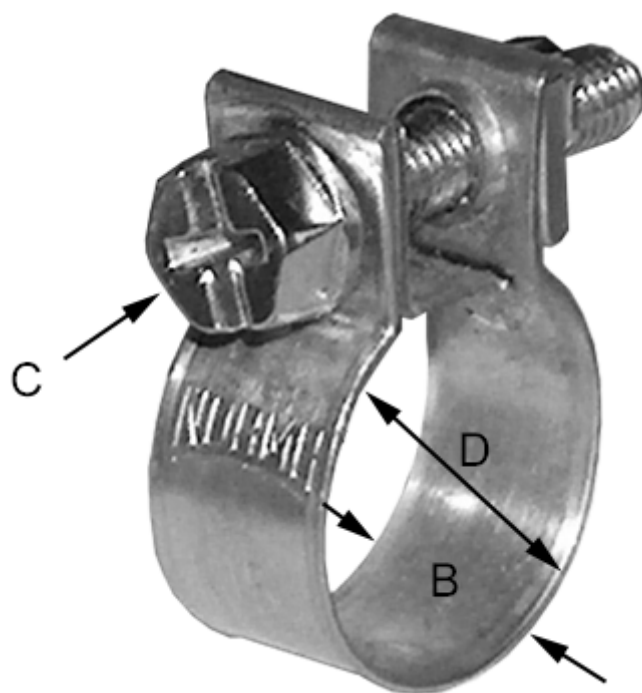

Varenummer: 028107003015  
Beskrivelse: Norma Mini-Spændebånd  
SL 13,5-15,5/9 SZ W1

## Mål

---

Bredde B = 9

C (Skruetype) = C7 sekskantskrue nv 7 med krydskærv

Diameter D = 13,5-15,5